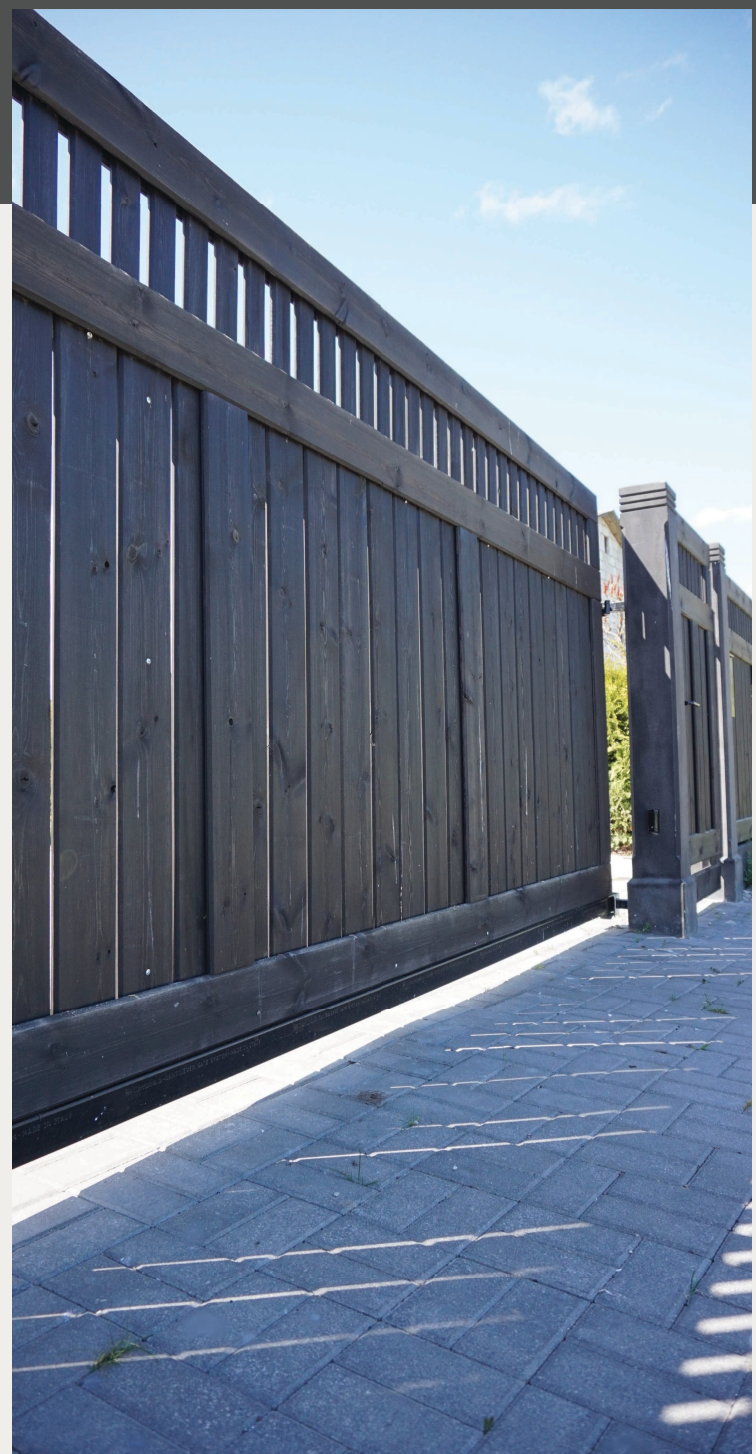

ŽOGA DĒĻI

TOP IZMĒRI

Biezums / platums
19x92
18x117
26x140

VIRSMS

Gluda virsma
Vecināta virsma

PIEEJAMIE PROFILI

Z-1

Z-2

*profilus, kā arī dēļa augšējo malu iespējams personalizēt